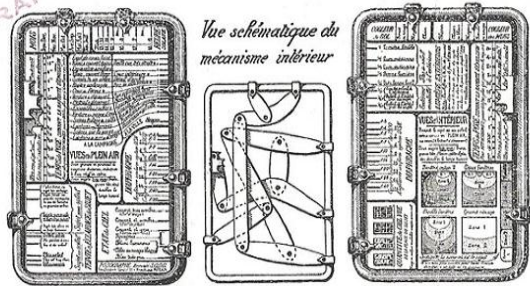

CONCOURS LÉVINE 1922
GRAND PRIX

LE POSOGRAPHE

Vue schématique du mécanisme intérieur

TABLE DE POSE AUTOMATIQUE POUR LA PHOTOGRAPHIE

Le Posographe est un appareil de conception absolument nouvelle pour la détermination des temps de pose en photographie, qui peut être considéré comme une table de pose automatique. C'est en réalité une véritable machine à calculer, dont le principe est dérivé de celui des abaques à alignements cotés. Un mécanisme intérieur, composé de leviers et de bielles, permet de traduire par le déplacement d'index en face d'échelles graduées, l'influence exacte des nombreux facteurs qui déterminent le temps de pose.

Le Posographe n'est que l'application particulière d'une invention plus générale permettant d'établir pour une fonction algébrique ou autre, une machine à calculer destinée à la recherche des variables de cette fonction et à l'étude de leurs variations. L'emploi de ces machines à calculer est destinée à remplacer les formules, règles à calcul spéciales, tableaux, barèmes, graphiques, etc., qui sont de plus en plus en usage dans l'industrie et les laboratoires; leur emploi offre l'avantage de ne nécessiter aucune connaissance spéciale, puisqu'on obtient automatiquement les résultats, avec l'approximation désirée, en une seule opération.

Pour les fonctions non algébriques très complexes, telles que celles qui relient les divers facteurs du temps de pose, ces machines permettent de serrer la réalité de bien plus près que ne peuvent le faire les formules empiriques, tableaux, barèmes, etc.

DESCRIPTION

Le Posographe qui est représenté ci-dessus à petite échelle, mesure $13^{\text{cm}} \times 8^{\text{cm}} \frac{1}{2} \times 7^{\text{mm}}$. Son poids est d'environ 100 grammes. Il se compose de deux tableaux émaillés sur lesquels sont inscrits et classés par ordre d'influence tous les facteurs qui déterminent le temps de pose, le tableau d'une face servant pour les vues en plein air, et celui de l'autre face pour les vues d'intérieur. Ces deux tableaux sont entourés d'un cadre en nickel le long duquel glissent des index qui peuvent être amenés en regard de l'indication des facteurs correspondants aux conditions dans lesquelles on veut opérer. Le mécanisme intérieur, robuste et indéformable, est formé de leviers plats, en métal découpé, qui sont cachés entre les deux tableaux et relient ces index à un curseur dont les quatre pointes indiquent constamment le temps de pose pour quatre sensibilités d'émulsion différentes, et pour le cliché dont les conditions sont déterminées par la position des index.

AVANTAGES ET MODE D'EMPLOI